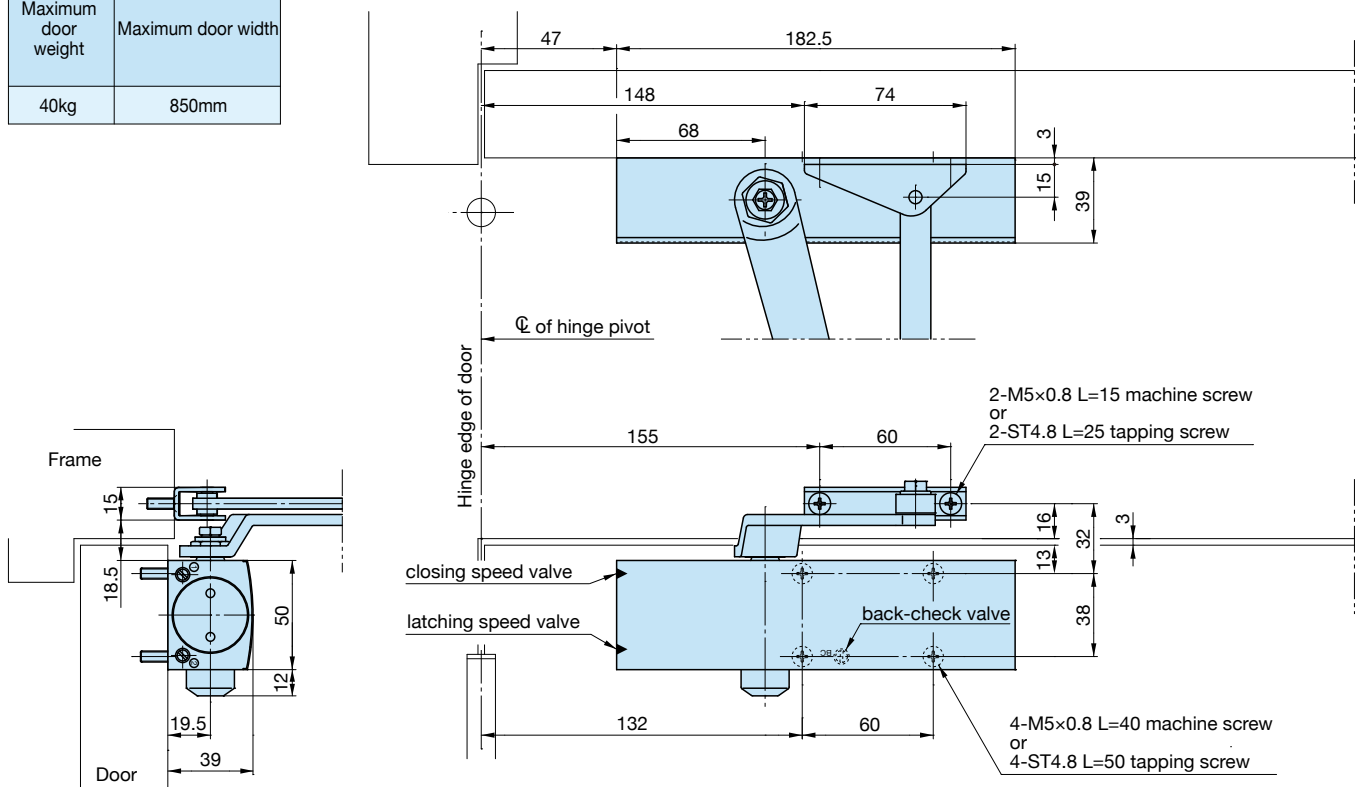

## D-1200 Standard application

### Size 2

Maximum door weight	Maximum door width
40kg	850mm

### Size 3

Maximum door weight	Maximum door width
60kg	950mm

### Size 4

Maximum door weight	Maximum door width
80kg	1100mm