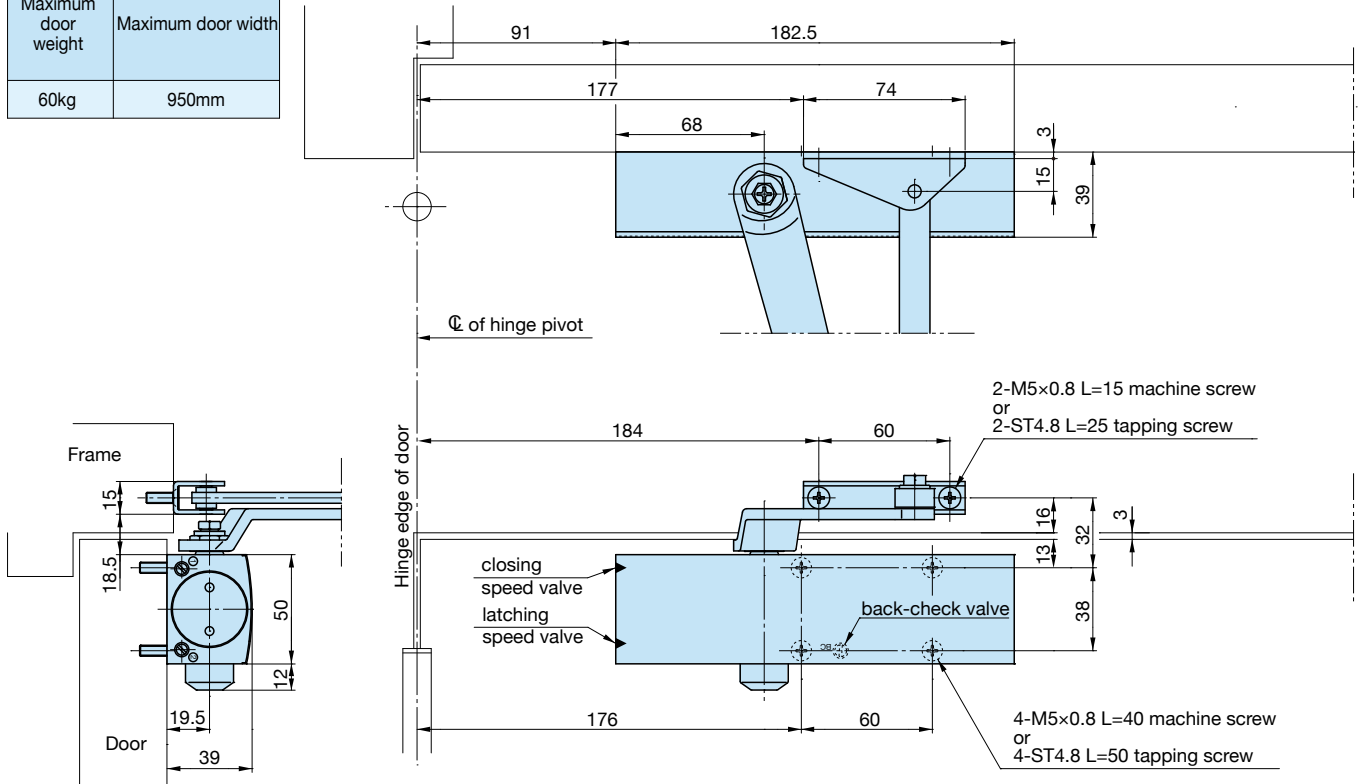

### Size 2

Maximum door weight	Maximum door width
40kg	850mm

### Size 3

Maximum door weight	Maximum door width
60kg	950mm

### Size 4

Maximum door weight	Maximum door width
80kg	1100mm